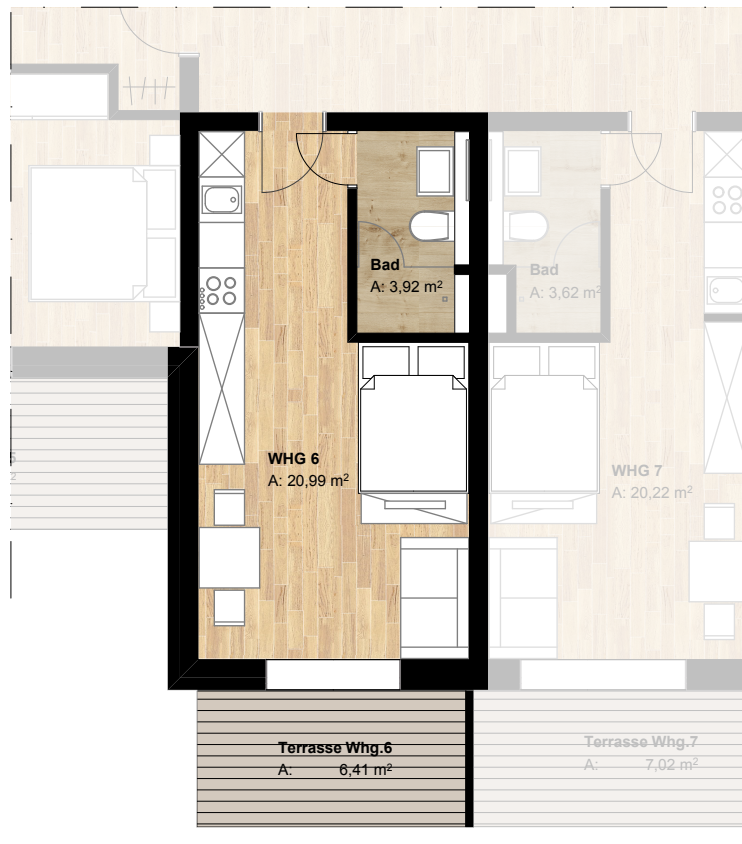

Wohnen auf Zeit

Die Apartments

WE 6 Erdgeschoss

WHG 6		20,99 m ²
Bad		3,92 m ²
Terrasse	(1/2 x 6,41 m ²)	3,20 m ²
Summe		28,11 m²

Planstand vom 12.12.213 | Maßstab 1:100 auf DIN A3
Irrtümer und Änderungen vorbehalten

Mitten in Buxtehude