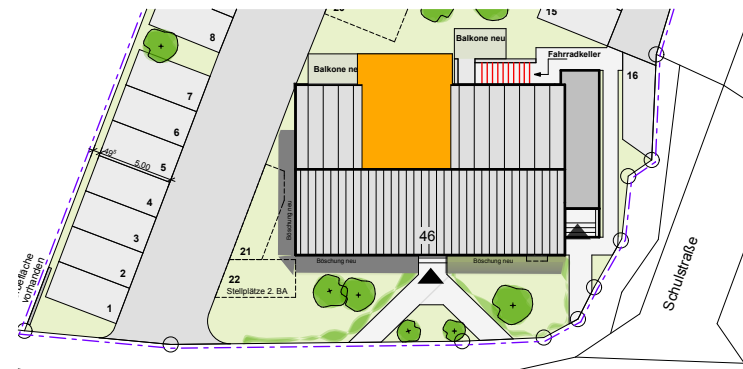

...KURZ MAL WOHNEN

Gasthaus H46 - Agathenburg

Nr.3 Haupthaus, Erdgeschoss

Summe 28,02 m²

Wohnen	19,71 m ²
Bad	5,23 m ²
Balkon (12,33 m ² x 1/4)	3,08 m ²

Maßstab 1:100

BAUHERR:

GbR Hauptstraße 46
Hauptstraße 46
21684 Agathenburg