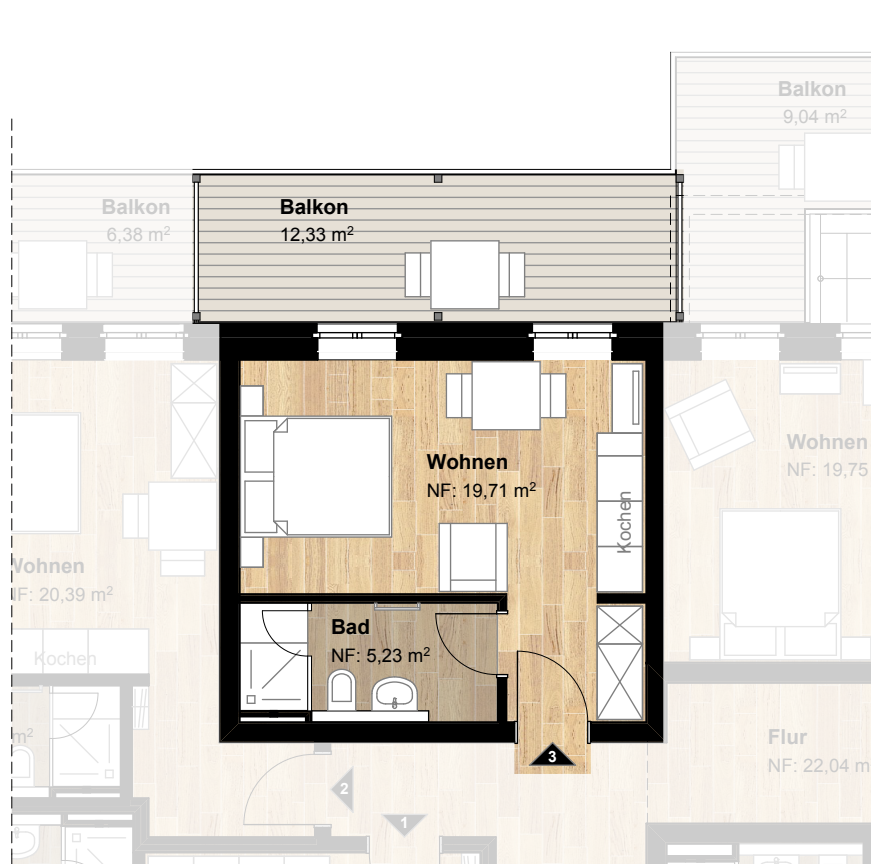

...KURZ MAL WOHNEN

Gasthaus H46 - Agathenburg

Nr.3 Haupthaus, Erdgeschoss

Summe 28,02 m²

Wohnen	19,71 m ²
Bad	5,23 m ²
Balkon (12,33 m ² x 1/4)	3,08 m ²

Maßstab 1:100

BAUHERR:

GbR Hauptstraße 46
Hauptstraße 46
21684 Agathenburg